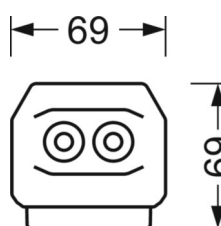

прибородержатель переменный IP 64 - Individual.Lens.Optic с матированием - прямой и отраженный рассеянный свет - без видимых стыков

Ламподержатель из оцинкованного стального профиля; слой цинка в сочетании с лаком на полиэфирной смоле хорошо защищает от коррозии; крепление без инструментов, с помощью встроенных нажимных затворов, защита от кражи. Встроенные пластиковые торцы с уплотнительными краями и одно замкнутое уплотнение вокруг, для несущей трековой шины классов защиты до IP64. В несущей трековой шине позиционируется по-разному. Цвет корпуса белый стандартный для электротехники RAL 9016; Прямое/отраженное освещение, рассеянный свет, распределение света посредством линзы «Individual.Lens.Optic» из матированного пластика ПММА. Оптика отдельных линз с прозрачным уплотнением делает сборку и установку предельно удобными, а плоскость легко чистится. Тройные ряды из отдельных линз и лампы-прибородержатели, идеально согласованные между собой, обеспечивают цельный вид без стыков и неравномерностей. Подключение к электросети через присоединительный провод длиной 1 м для свободного позиционирования прибородержателя в световой полосе и 3-полюсную втычную деталь для быстрой сборки со свободным выбором фаз. Ламподержатель настраивается пошаговым образом через драйвер «Multilumen» (заводская настройка: макс. Число люмен). Сменные блоки, позволяющие легко модернизировать освещение, существенно продлевают срок службы всей осветительной установки.

параметры