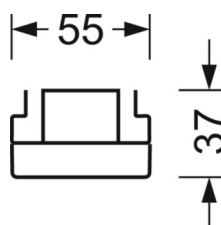

прибородержатель переменный IP 64 - Individual.Lens.Optic с матированием - прямой и отраженный рассеянный свет - без видимых стыков

Ламподержатель из оцинкованного стального профиля; слой цинка в сочетании с лаком на полиэфирной смоле хорошо защищает от коррозии; крепление без инструментов, с помощью встроенных нажимных затворов, защита от кражи. Встроенные пластиковые торцы с уплотнительными краями и одно замкнутое уплотнение вокруг, для несущей трековой шины классов защиты до IP64. В несущей трековой шине позиционируется по-разному. Цвет корпуса белый стандартный для электротехники RAL 9016; Прямое/отраженное освещение, рассеянный свет, распределение света посредством линзы «Individual.Lens.Optic» из матированного пластика ПММА. Оптика отдельных линз с прозрачным уплотнением делает сборку и установку предельно удобными, а плоскость легко чистится. Тройные ряды из отдельных линз и лампы-прибородержатели, идеально согласованные между собой, обеспечивают цельный вид без стыков и неравномерностей. Подключение к электросети через присоединительный провод длиной 1 м для свободного позиционирования прибородержателя в световой полосе и 3-полюсную втычную деталь для быстрой сборки со свободным выбором фаз. Ламподержатель настраивается пошаговым образом через драйвер «Multilumen» (заводская настройка: макс. Число люмен). Сменные блоки, позволяющие легко модернизировать освещение, существенно продлевают срок службы всей осветительной установки.

параметры