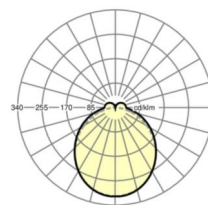

параметры

номер заказа	19477004240
код EAN	4020863399291
номер таможенного тарифа	94051190
Знак прохождения контроля	IP 64, класс защиты I, ENEC10 VDE, F, D, HACCP DIN10500/Food/IFS-пригодность для применения/BRC, Indoor, CE
Степень ударопрочности IK	IK03 (-20°C bis 30°C)
Температура окружающей среды	ta -20°C в 30°C
Гарантийный срок	5 лет
Государственные программы поддержки	BEG - государственные субсидии для энергосберегающих зданий (действительна только для Германии)

электротехника

Балласт	Электронный драйвер Multilumen, 16-шага (1 штука)
Мощность системы	53W-30W
сетевое напряжение	230V/50Hz
класс энергосбережения/Источник света	D

DEEP-LINK

<https://www.regiolux.de/ru/article/19477004240>

Ссылка	LED 7400lm/53W 865
ηLB	100 %
Φ ↓/↑	90 % / 10 %
UGR поп./вдоль	26.4 / 25.8